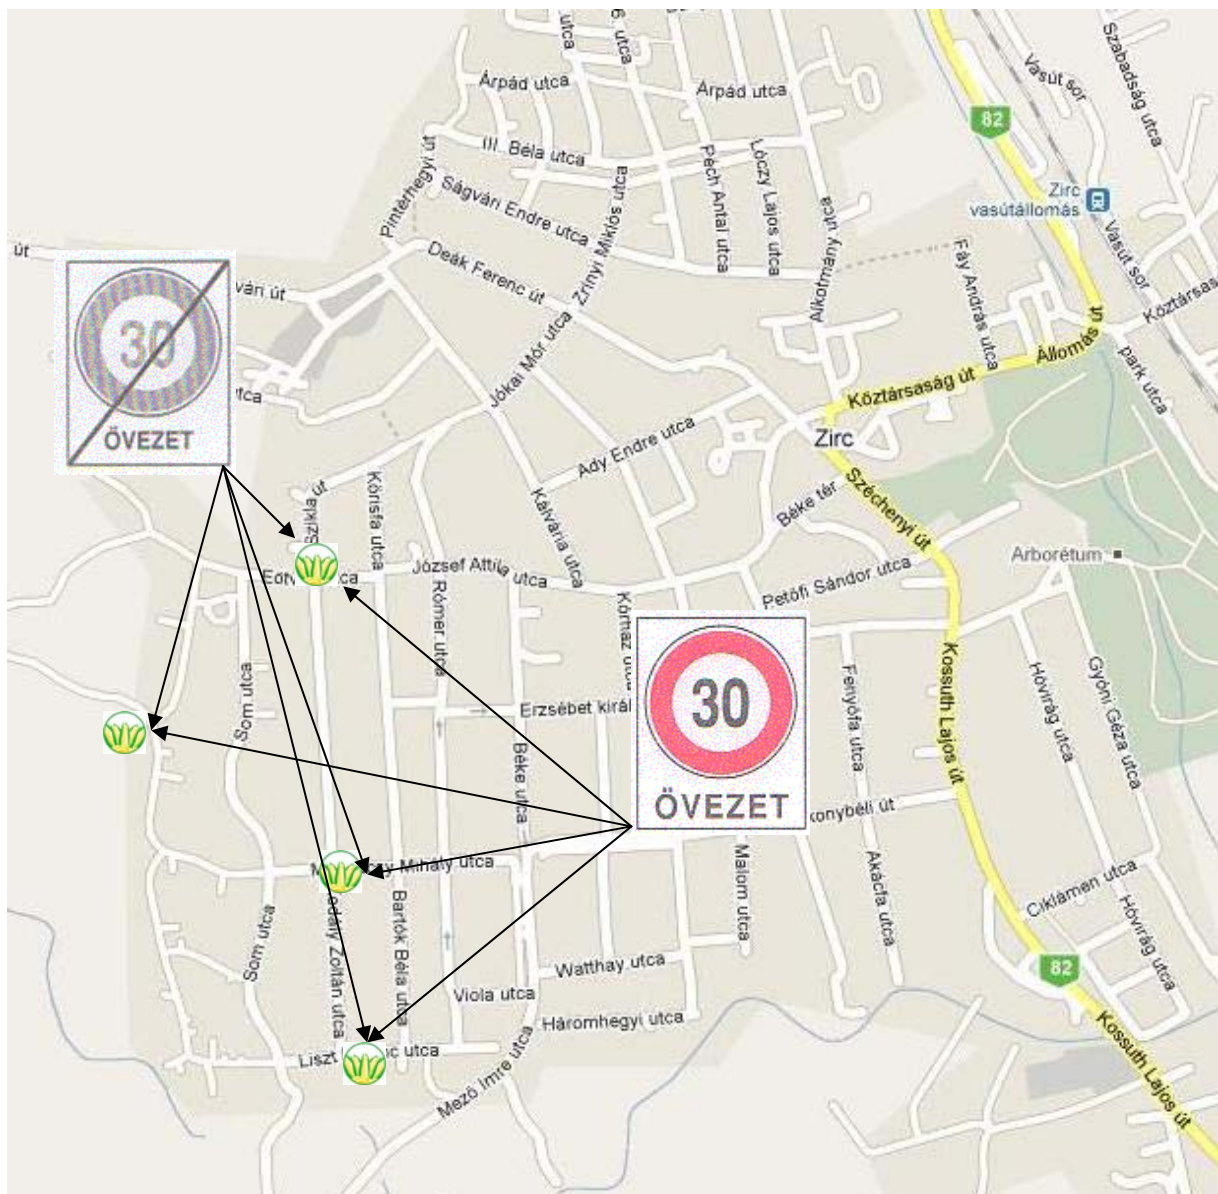

Kép-újság

22. szám, 2011. 07. 15.

TÁBLA MINDEN MENNYISÉGBEN

MEGKÉRTÜK LINGL ZOLTÁN ISKOLAIGAZGATÓ URAT, ÍRJA FEL AZ INTERAKTÍV TÁBLÁRA MAI SZÁMUNK TÉMÁJÁT.

KÖSZÖNJÜK!

**KUKORICAFÖLD,
SEBESSÉGKORLÁTOZÓ TÁBLÁK.
ÖSSZESEN 8 TÁBLA KERÜL
KIHELYEZÉSRE AZ ÁBRÁVAL JELÖLT
HELYEKRE, TERMÉSZETESEN 1-1 A FORGALOM
IRÁNYÁNAK MEGFELELŐEN. 30-as ÖVEZET JÖN
LÉTRE A VÁROSRÉSZBEN.**

Kaszás Béla városüzemeltetési osztályvezető ábrája alapján

TÁBLÁK A RÁKÓCZI TÉREN

TURISTAÚTVONALAK PLAKÁTJAI KERÜLTEK KIHELYEZÉSRE A MAGASBAKONY TÉRKÉPET TARTALMAZÓ HIRDETŐTÁBLA HÁTOLDALÁRA.

5 TURISTAÚT: IRÁNY A BAKONY!!!

ÚTVONAL-LEÍRÁS, KÖZLEKEDÉSI MENETREND, TÉRKÉP, A LÁTNIVALÓK FÉNYKÉPES ILLUSZTRÁLÁSA, vagyis: minden, ami a túrázáshoz szükséges.

A plakátokat SOMOGYI BENCE, a polgármesteri hivatal turisztikai referense készítette.

INTERAKTÍV TÁBLA A TÉREN TALÁLHATÓ ÁLTALÁNOS ISKOLÁBAN.

ÉS HA MÁR INTERAKTÍV TÁBLA, AKKOR RÉSZESEI LEHETÜNK A BESZERELÉS EGY PILLANATÁNAK.

FOTÓ: VARGA GÁBOR

A HELYSZÍN BAKONYBÉL, AHOVÁ A NYARANTA VISSZATÉRŐ VENDÉGGEL, A GÓLYÁVAL EGYÜTT EGY EDDIG ISMERETLEN VENDÉG IS MEGÉRKEZETT. FÉSZKET RAKOTT A FALRA...