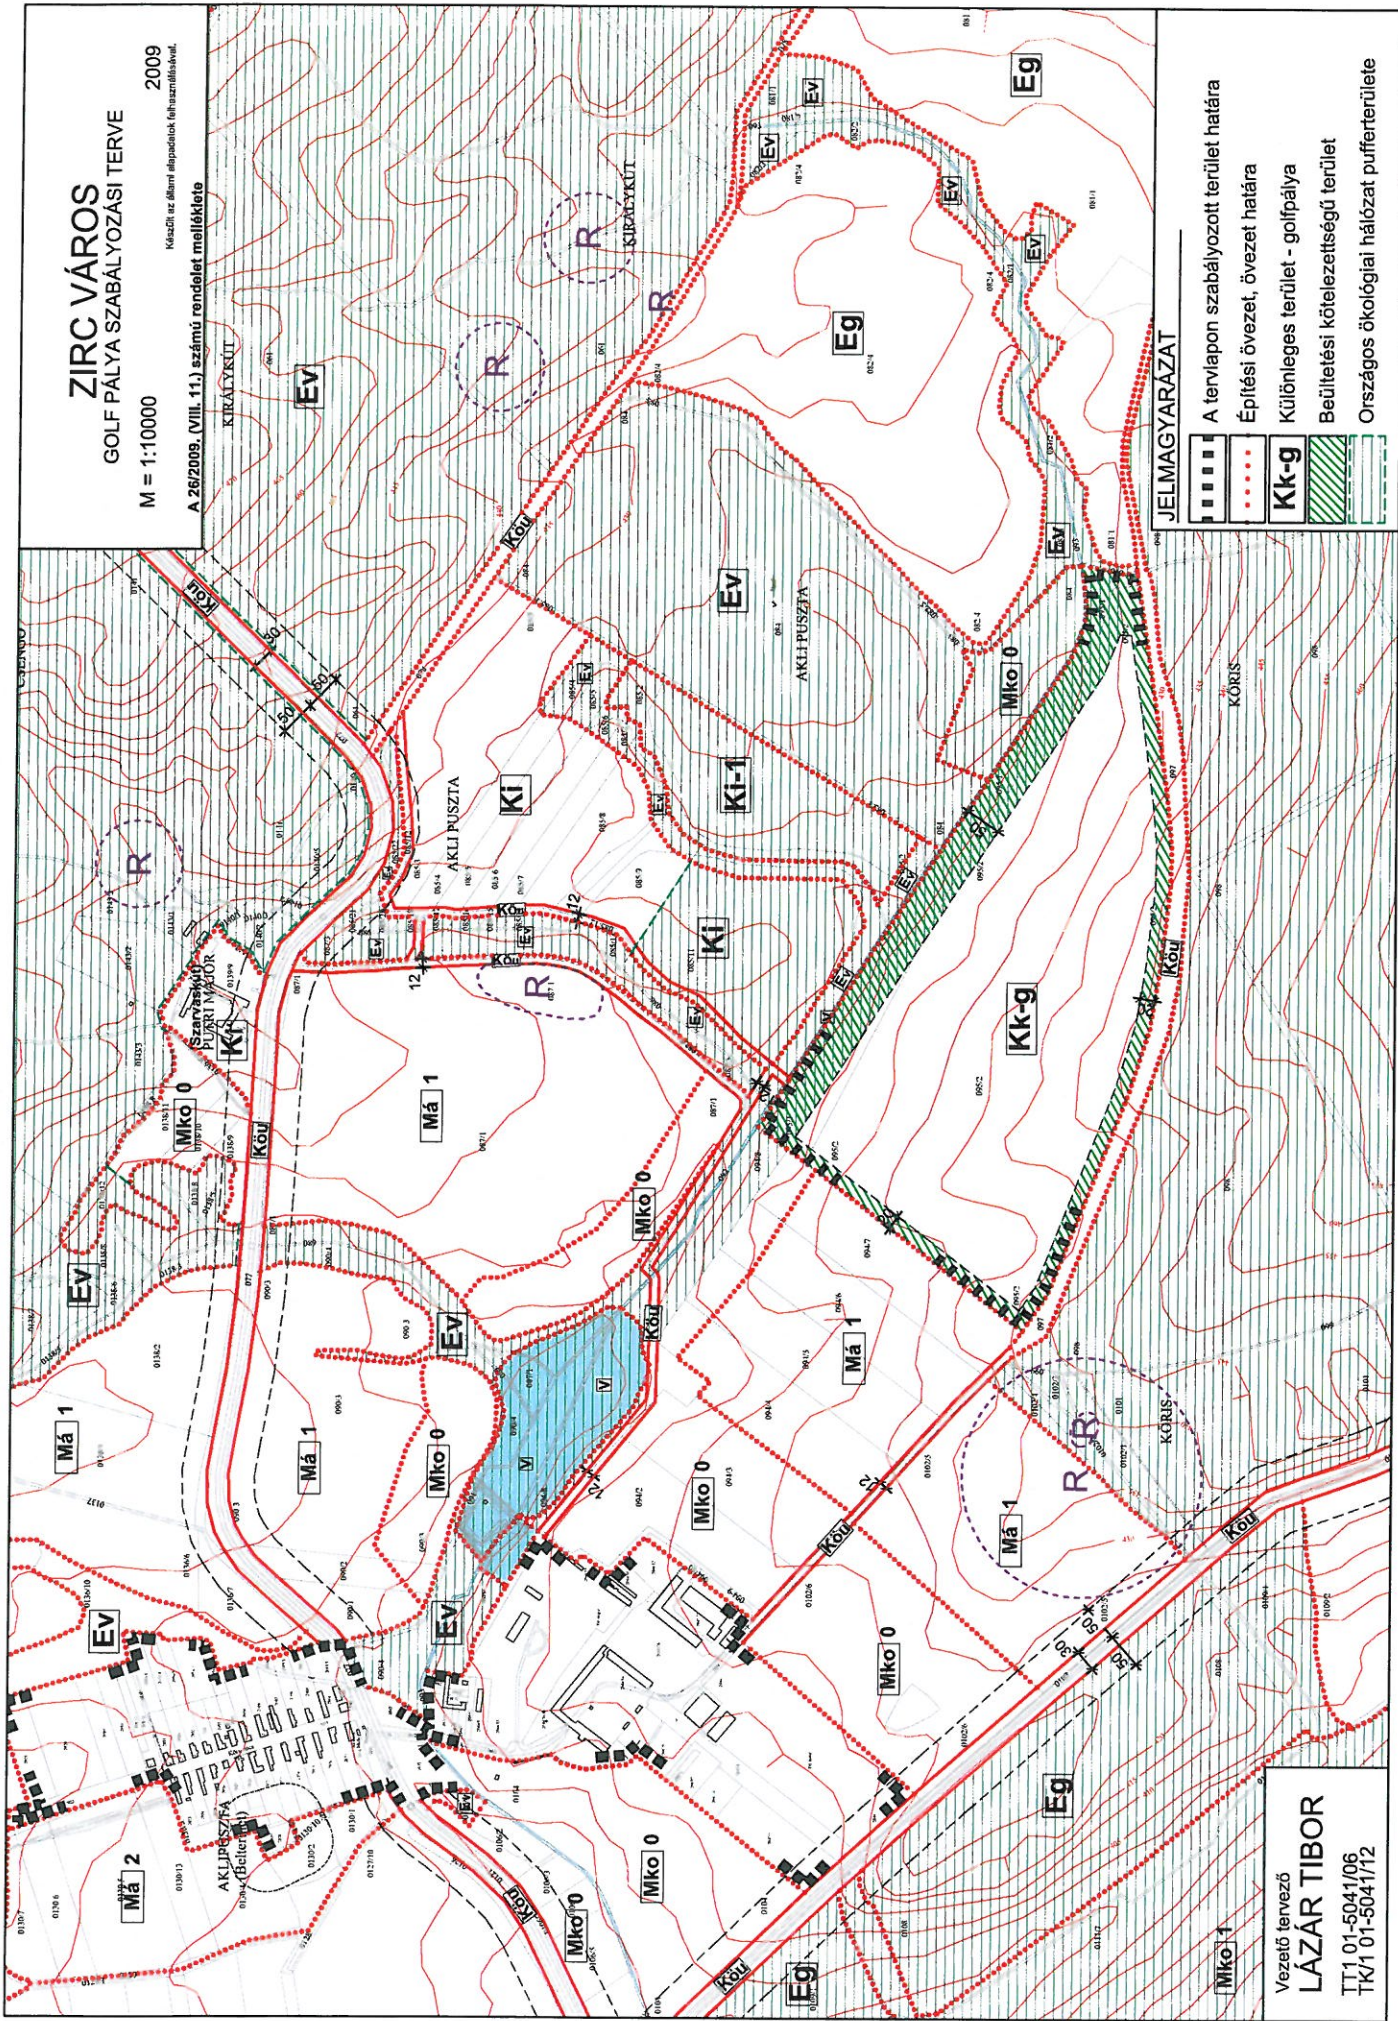

# ZIRC VÁROS GOLF PÁLYA SZABÁLYOZÁSI TERVE

M = 1:10000

2009

Készült az előmunkálatok felhasználásával.

A 26/2009. (VIII. 11.) számú rendelet melléklete

## JELMAGYARAZAT

- A tervleapon szabályozott terület határa
- Építési övezet, övezet határa
- Kk-g** Különleges terület - golfpálya
- Beültetési kötelezettségű terület
- Országos ökológiai hálózat pufferterülete

Vezető tervező  
**LÁZAR TIBOR**  
TT1 01-5041/06  
TK1 01-5041/12