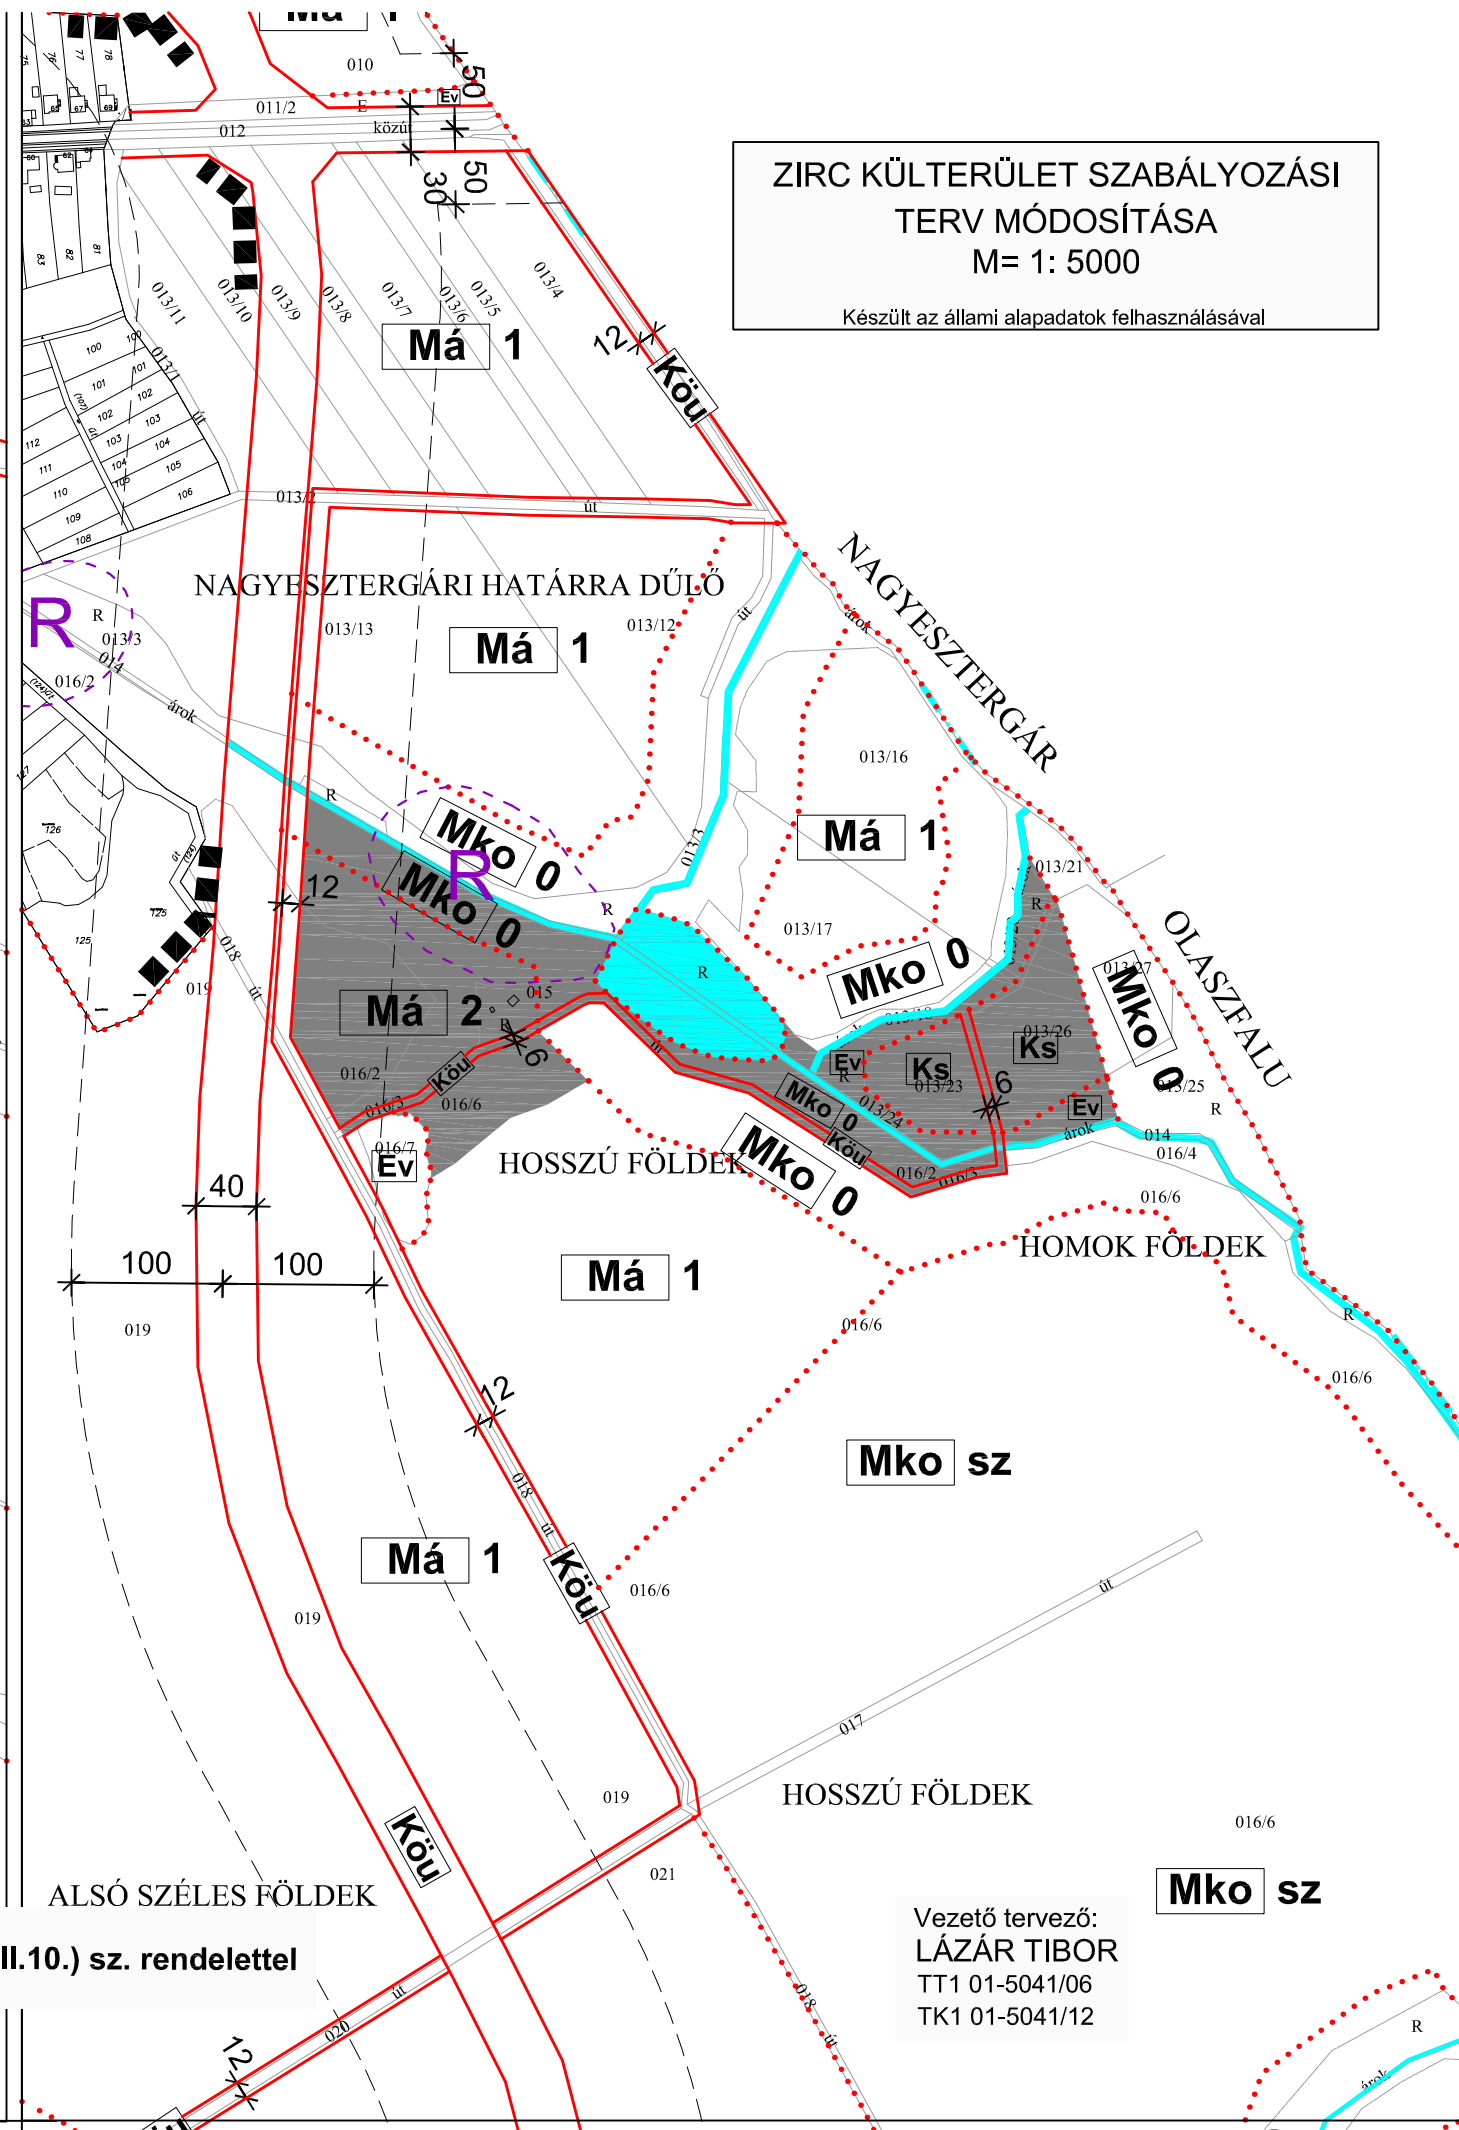

ZIRC KÜLTERÜLET SZABÁLYOZÁSI  
TERV MÓDOSÍTÁSA  
M= 1: 5000

Készült az állami alapadatok felhasználásával

ZIRC KÜLTERÜLET SZABÁLYOZÁSI  
TERV MÓDOSÍTÁSA  
M= 1: 5000

Készült az állami alapadatok felhasználásával

Jóváhagyva a 8/2009.(III.10.) sz. rendelettel

Vezető tervező:  
LÁZÁR TIBOR  
TT1 01-5041/06  
TK1 01-5041/12