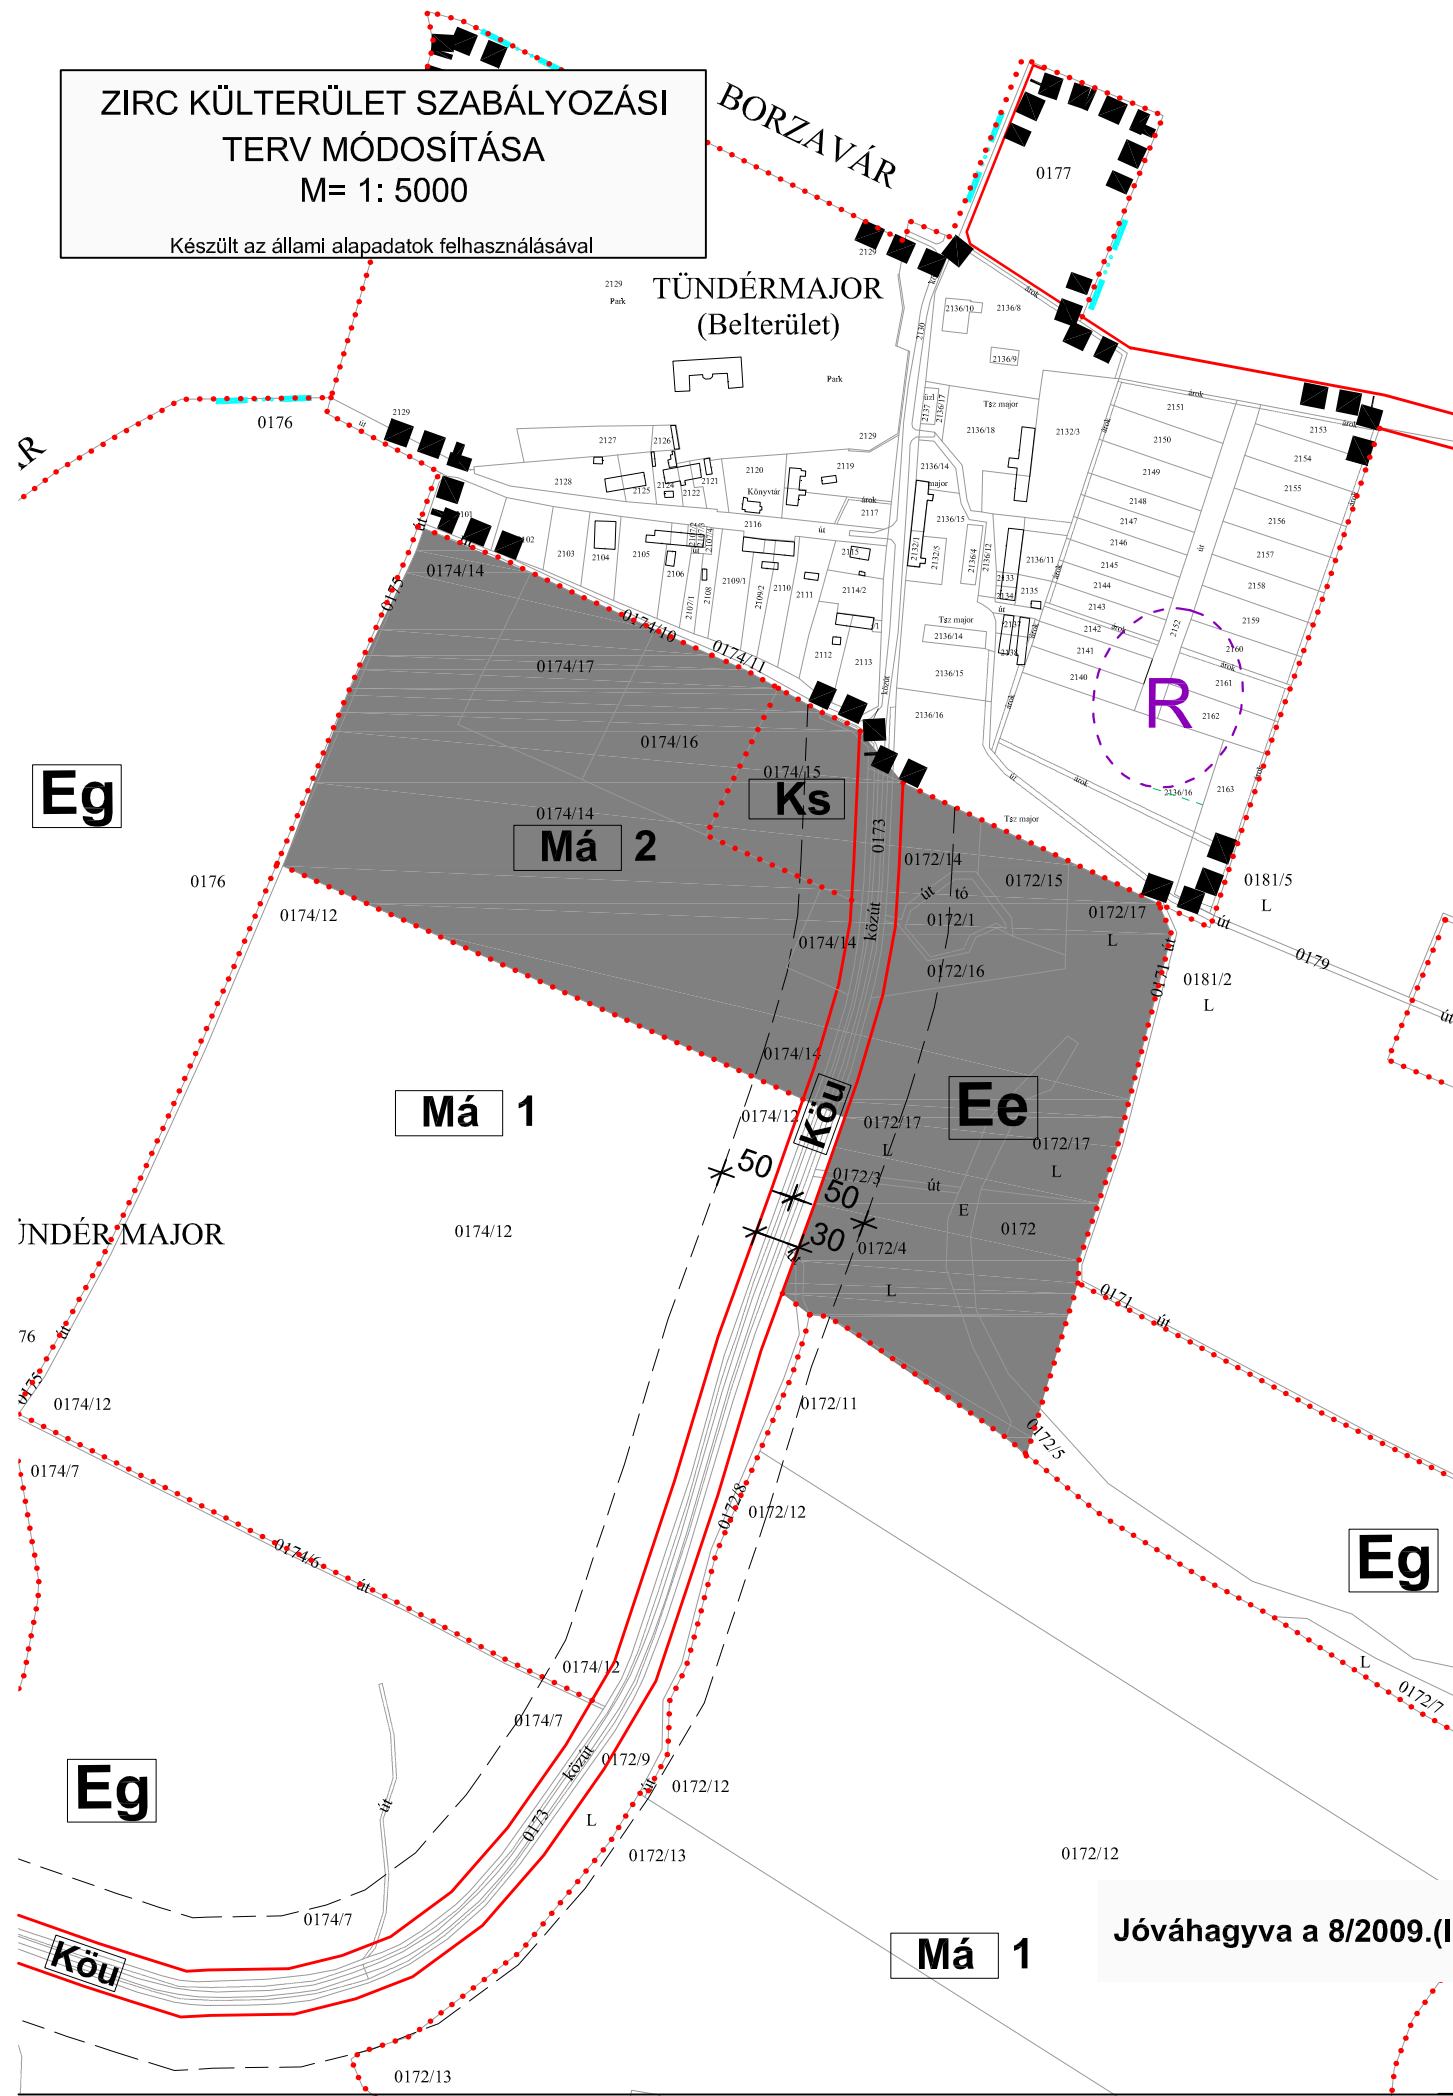

ZIRC KÜLTERÜLET SZABÁLYOZÁSI  
TERV MÓDOSÍTÁSA  
M= 1: 5000

Készült az állami alapadatok felhasználásával

ZIRC KÜLTERÜLET SZABÁLYOZÁSI  
TERV MÓDOSÍTÁSA  
M= 1: 5000

Készült az állami alapadatok felhasználásával

Jóváhagyva a 8/2009.(III.10.) sz. rendelettel

Vezető tervező:  
LÁZÁR TIBOR  
TT1 01-5041/06  
TK1 01-5041/12